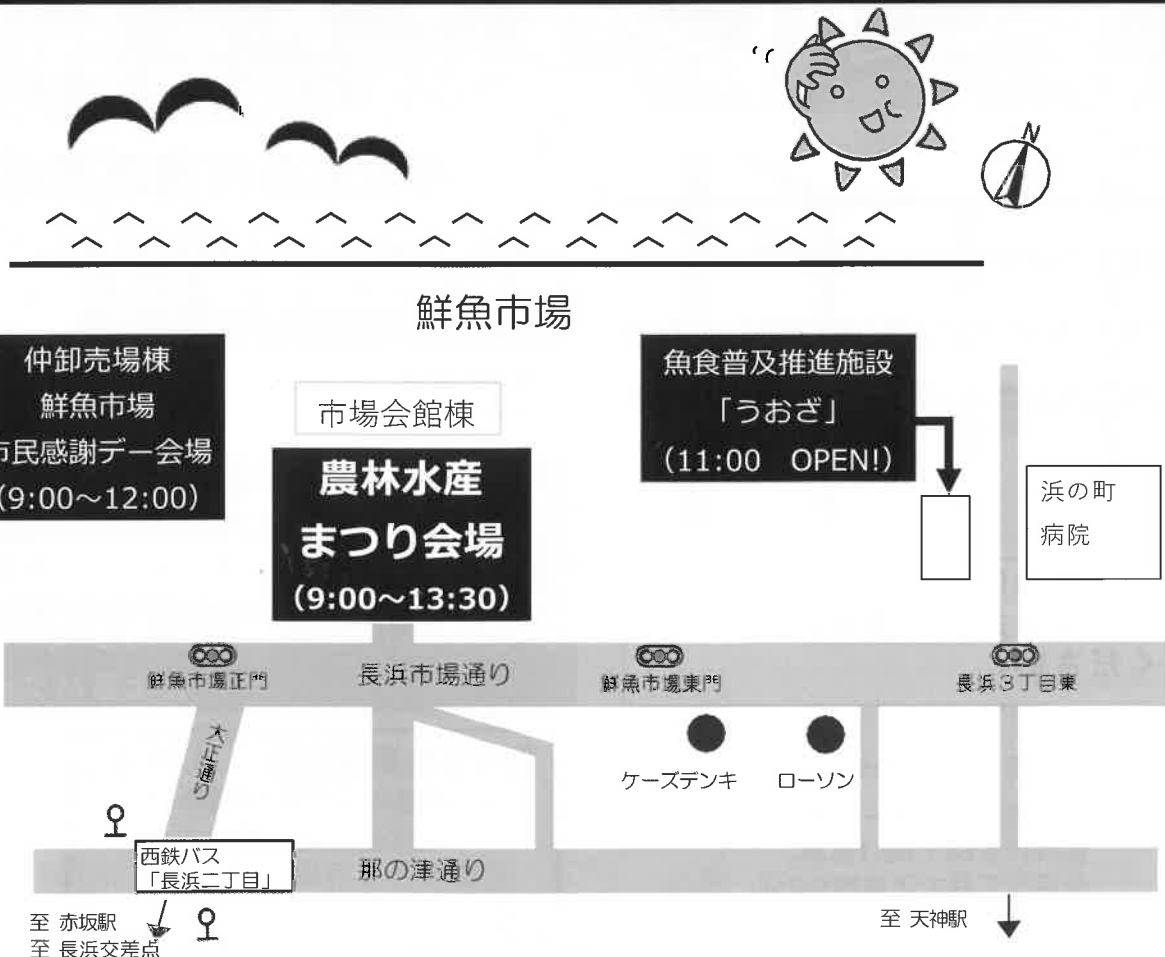

会場ご案内

会場に駐車場はございません。
ご来場の際は公共交通機関のご利用をお願いします。

※天候その他の事情により、催し内容、時間等が変更または中止となる場合があります。
あらかじめご了承ください。