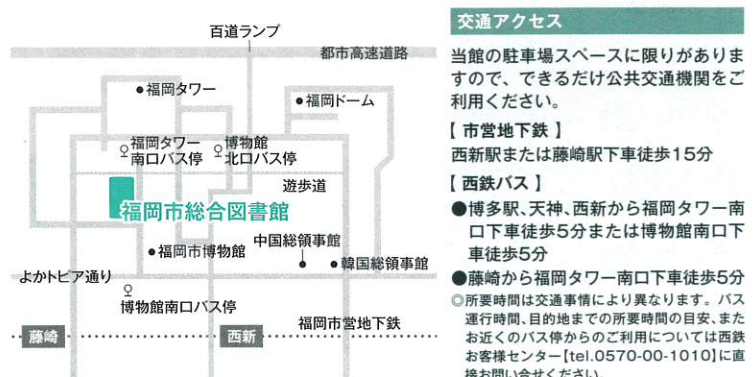

交通アクセス

当館の駐車場スペースに限りがありますので、できるだけ公共交通機関をご利用ください。

【市営地下鉄】

西新駅または藤崎駅下車徒歩15分

【西鉄バス】

●博多駅、天神、西新から福岡タワー南口下車徒歩5分または博物館南口下車徒歩5分

●藤崎から福岡タワー南口下車徒歩5分
○所要時間は交通事情により異なります。バス運行時間、目的地までの所要時間の目安、またお近くのバス停からのご利用については西鉄お客様センター[TEL.0570-00-1010]に直接お問い合わせください。