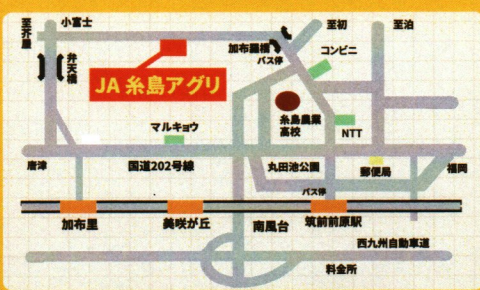

SUN

9:30 ▶ 15:30

会場：JA糸島アグリ

- ★ フアームパークのゴリラパルーン
- ★ 農機展示
- ★ つきたて！杵つき餅販売
- ★ DROOTのおもしろ野菜クイズ
- ★ フラワーオークション
- ★ みかん詰め放題
- ★ 農家メシ販売
- ★ 激安！農産物即売会

- ★ もちまき（ライナーレ）
- ★ みんなで風船飛ばし
- ★ 糸島農業高校
- ★ 糸島手作りハム
- ★ 糸島ライメッシュゆうゆう
- ★ Lovit's & FRESH 農 GIRLYS
- ★ ビンゴ大会

主催 / JA 糸島青年部
協力 / JA 糸島 (株) イトキュー

お問い合わせ (JA 糸島営農企画課 笠)
TEL. 092-327-2737

大駐車場完備

- 会場 / JA 糸島アグリ (糸島市志摩小富士 14-34)
- 車 / 前原より車で 15 分
- バス / 昭和バス「加布羅」バス停より徒歩約 8 分
- 電車 / JR「筑前前原駅」下車、昭和バス「前原北口」バス停乗車、「加布羅」バス停下車、徒歩約 8 分
- ★博多・天神方面からも昭和バス「いと・しま号」にて「加布羅」バス停までご乗車いただけます