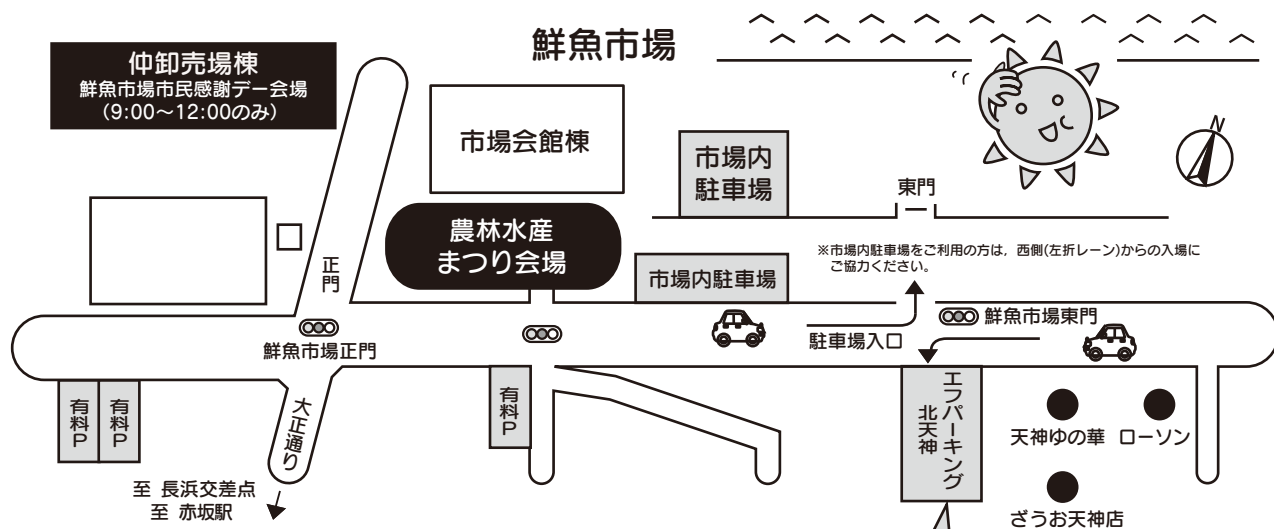

おいしい“ふくおか”まるかじり

展示即売・試食コーナー

生鮮野菜・果実 / 鮮魚 / 食肉 / 鶏卵 / 花 / ヨーグルト
唐泊恵比須かき / サザエの壺焼き / サザエ飯 / 魚ご飯 / 塩干物 / 揚げ蒲鉾
地産地消焼きそば / わたがし / ぶた汁 / かしわ飯 / 米粉パン
精米したての米 / ポン菓子 / 学校給食の試食 など

イベント・体験コーナー

- どんぐりなどを使ったクラフト作成
- 丸太早切り大会
- 木工品製作
- 農林水産パネル展示
- 就農相談
- 野菜の品評会
- ヒューマンアカデミーによるパフォーマンス
- 野和太鼓による太鼓演奏
- 「FUKUOKAおさかなレンジャー」キャラクターお披露目・表彰式 など

お楽しみイベント

- ジャンケン大会 13:30～(イベントスペース)
 - クイズラリー(パネル展示コーナー)
- ※各イベントともに参加無料, 先着250人

駐車場ご案内

駐車場には限りがあります。ご来場の際は公共交通機関のご利用をお願いします。

★エフパーキング北天神をご利用のお客様には2時間無料券を配付します。

注意：まつり会場本部テントで配付しますので駐車券をご持参ください。

2時間を超えて発生した駐車料金についてはお客様のご負担となります。