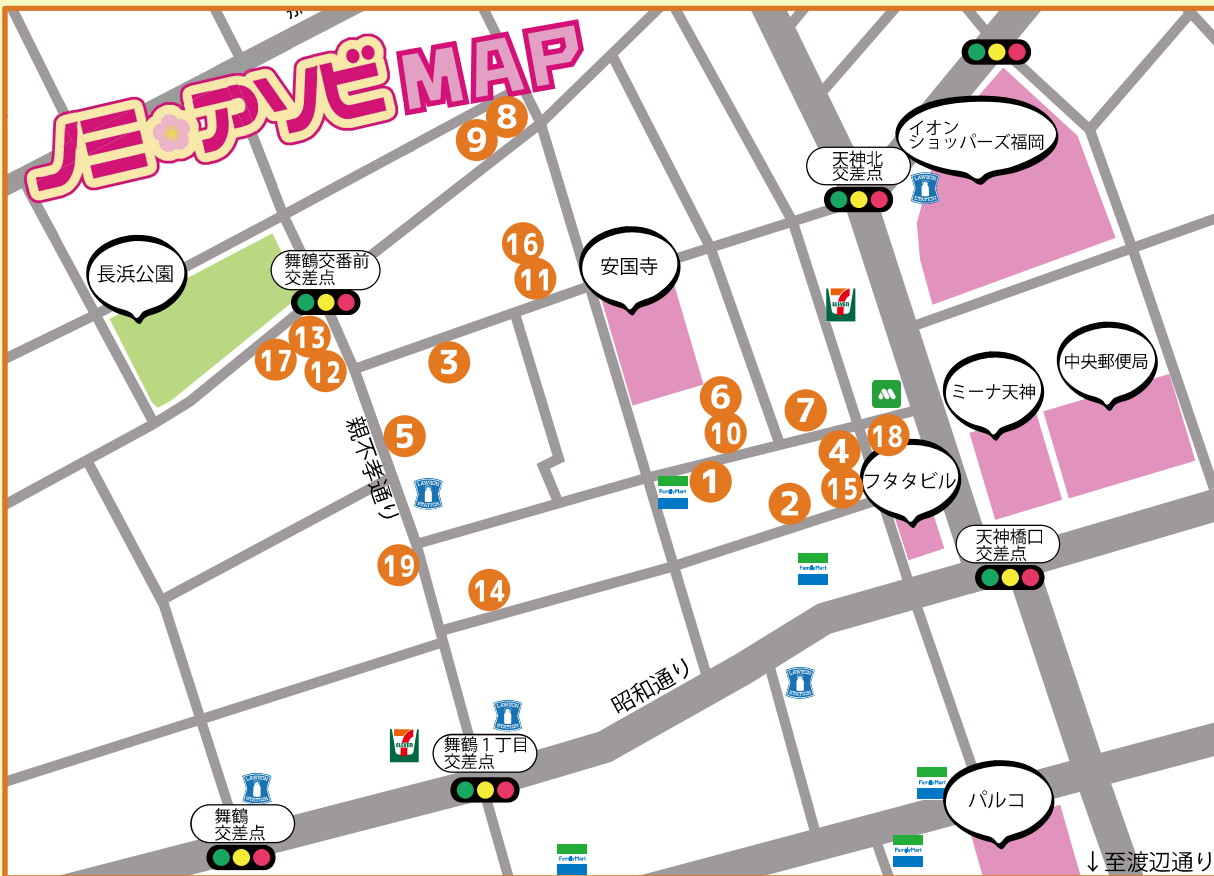

ノミアソビMAP

まずはチケットの購入♪
4枚綴り ¥2,000
★各店舗で販売します。

マップを見ながら
気になるお店へGOGO!

チケットを使って
お店のサービスを
お得に受けられる♪
※サービス内容は各店舗によって異なります。

スタンプをもらって
次のお店へ!
5店舗分集めるといいことがあるよ!

イベント最新情報はコチラ↓

1 変身雑貨ショップ ぱるふえ
【コスプレ衣装販売】 11:00~20:00
天神3-2-18 エキスプレビル2F
☎092-753-7723
限 コスプレ衣装レンタル(1時間) or ナツツヒとすくい+1drink
特 宇宙柄リュックプレゼント

2 MaidCafe めるドナ
【メイドカフェ】 11:00~23:00
天神3-2-4 3F
☎092-753-7721
限 ノミアソビ限定お絵かきオムライス他
特 ノミアソビ限定お絵かきオムライス

3 カルチャーアーツ 12:00~22:00
【レトロゲームショップ&ゲームセンター】
天神3-6-24 スコール第2天神ビル3F
☎092-409-0193
限 福袋 or ゲームつかみ取り or 700円分商品券
特 福袋 or ゲームつかみ取り or 700円分商品券

4 コスプレバー ハーヴィー・ハーヴィー
【コスプレカールスバー】 20:00~翌5:00
天神3-2-27 諸岡ビル302
☎092-753-7248
限 さっぱりマンゴーのチーズケーキ
特 さっぱりマンゴーのチーズケーキ

5 ゲーム&ポーカーバー SAVEPOINT
【アミューズメントバー】 20:00~翌5:00
天神3-6-16 オフィスニューガイアCRAIR天神8F
☎092-791-2900
限 ブルーベリーのチーズケーキ
特 ブルーベリーのチーズケーキ

8 異次元病院ほわいととりい
【コンセプトカフェ】 11:00~23:00
天神3-8-1 天神亜依ビル4F
☎092-724-5151
限 デザート1品
特 ドリンク1杯

9 StarStageCafe
【アイドルカフェ】 11:00~23:00
天神3-8-1 天神亜依ビル2F
☎092-791-5195
限 つくねバーグ2個
特 つくねバーグ2個

10 オタクBAR ARISE (アライズ)
【オタクBAR】 18:00~翌2:00
天神3-14-2 公健ビル3F
☎092-406-5933
限 ドリンク1杯
特 ビリ辛鶏の唐揚げ