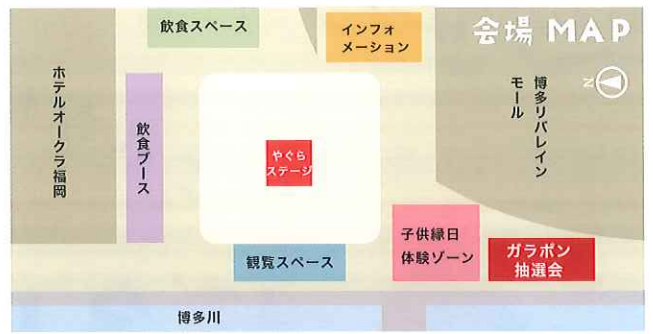

うちわ作り
博多おはじき
絵付け

会場 博多リバーイン 1F フェスタスクエア

お問合せ | ☎ 092-282-1300

主催：博多リバーイン 20 周年実行委員会 後援：福岡市 協賛：有限会社 友田商会

博多リバーイン20周年実行委員会事務局 (9:00-17:30)

博多リバイン夏祭り

8.10(金), 11(土) 14:00 - 22:00 **入場無料**

会場 博多リバイン 1F フェスタスクエア

博多の夏を彩るお祭りを博多リバインで開催！涼しげな川沿いの会場での盆踊り。
昔ながらの夏のイベントを、ぜひお楽しみください！

ステージイベント

TV番組「歌唱王」にも出演した梅谷心愛や、ダイナミックなバチさばきがカッコイイ琉球國祭り太鼓、コットン・ウクレレや博多にわか、博多古謡、博多中学校の吹奏楽部など、楽しい演目がいっぱい！

みんなで躍ろう！
夜は盆踊り！

博多の夜を一緒に踊りましょう！ゲスト出演もあり、博多リバインならではの盆踊りを開催！

面にわかも面白かあ！

体験イベント

親子で楽しめる体験ワークショップ！
【博多おはじき絵付け】【うちわ作り】

飲食ブース

ホテルオークラ福岡の地ビールや各施設・店舗からの美味しい飲食ブース。

緑日

お祭りといえば、親子で楽しめる緑日！
スーパーボールすくい、輪投げなど。

8/10(金) TIME SCHEDULE