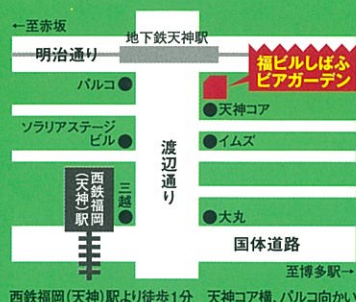

福ビル

芝は天然、
ビールは生。

しばふビアガーデン

お得Point 前売り券販売
事前に前売り券をご購入いただくと、ご入店がスムーズに! **3,700円**

交通系電子マネーご利用いただけます

5/19 (金) ▶ 9/30 (土)

営業時間... 17:30~22:00 店休日... 日曜・祝日 ※7月・8月の日曜・祝日は営業いたします。

お得Point 「エコルカード」・「ワイドエコルカード」・「筑豊エコルカード」・「グランドパス65」・「ひるバス」・「ひるバスロング」・「得バス」提示でお1人様3,700円!!
※未成年者の飲酒は法律で禁じられています。

TEL 092-726-8000

お問合せ・ご予約受付時間
13:00~21:00

雨天の場合は中止になる場合がございます。また、貸切りの場合がございます。事前にお問い合わせください。尚、9月中旬以降は混雑が予想されます。前売券をお持ちのお客様は、お早めのご利用をお勧めいたします。

福ビルしばふビアガーデンにお越しの際は、西鉄バス・電車をご利用ください。